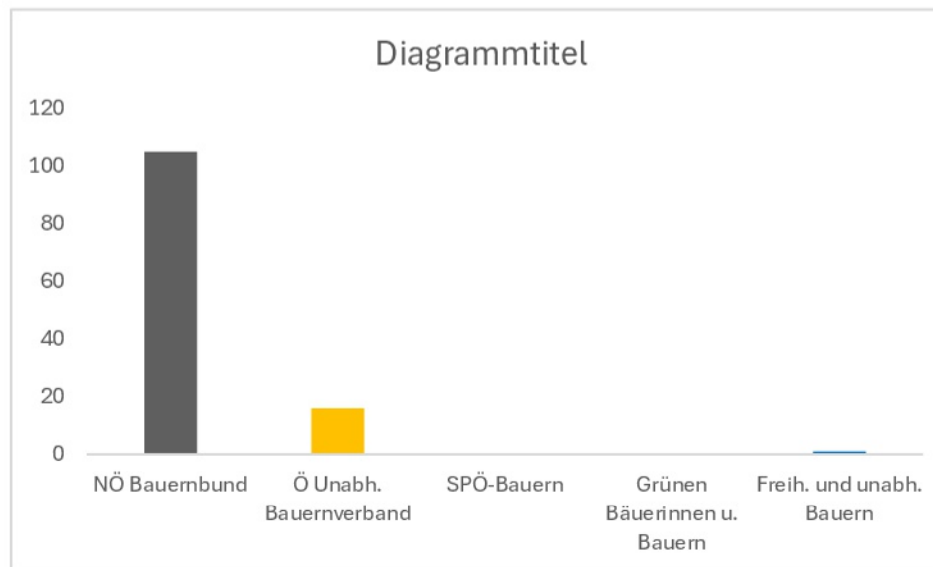

## Landeslandwirtschaftskammerwahl 2025 - Gemeinde Brunn an der Wild

Wahlberechtigte	229	
abgegebene Stimmen	124	
Wahlbeteiligung		54,15 %
davon Wahlkartenwähler	23	18,55 %
ungültige Stimmen	2	
gültige Stimmen	122	
NÖ Bauernbund	105	86,07 %
Ö Unabh. Bauernverband	16	13,11 %
SPÖ-Bauern	0	
Grünen Bäuerinnen u. Bauer	0	
Freih. und unabh. Bauern	1	0,82 %

## Bezirksbauernkammerwahl 2025 - Gemeinde Brunn an der Wild

Wahlberechtigte	229	
abgegebene Stimmen	124	
Wahlbeteiligung		54,15 %
davon Wahlkartenwähler	23	18,55 %
ungültige Stimmen	3	
gültige Stimmen	121	
NÖ Bauernbund	104	85,95 %
Ö Unabh. Bauernverband	16	13,22 %
Freiheitliche Bauernschaft	1	0,83 %